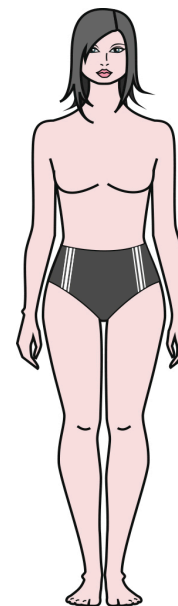

HA-42

HA-45