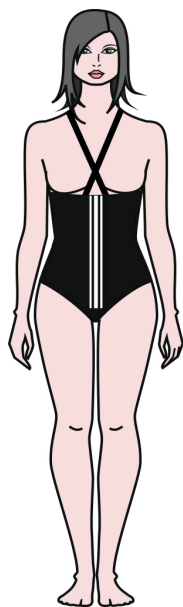

Maattabel - Korset

	1	2	3	4	5	6	7
Borstplooï	69/73	74/78	79/83	84/88	89/93	94/98	99/103
Omtrek van het bekken	60/64	65/69	70/74	75/79	80/84	85/89	90/94
Omtrek v/h dijbeen	85/89	90/94	95/99	100/104	105/109	110/114	115/119