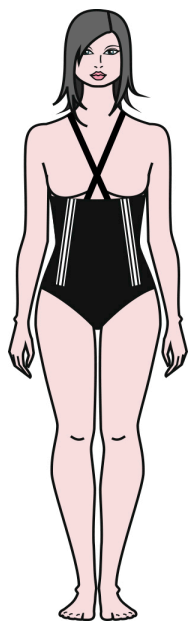

Maattabel - Korset

	1	2	3	4	5	6	7
Borstplooï	69/73	74/78	79/83	84/88	89/93	94/98	99/103
Omtrek van het bekken	60/64	65/69	70/74	75/79	80/84	85/89	90/94
Omtrek v/h dijbeen	85/89	90/94	95/99	100/104	105/109	110/114	115/119