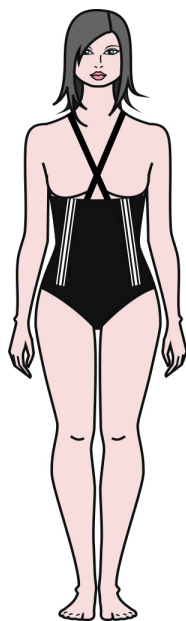

## Tableau des tailles Gaines

TAILLE	1	2	3	4	5	6	7
TOUR DE DESSOUS POITRINE	69/73	74/78	79/83	84/88	89/93	94/98	99/103
TOUR DE TAILLE	60/64	65/69	70/74	75/79	80/84	85/89	90/94
TOUR DE BASSIN	85/89	90/94	95/99	100/104	105/109	110/114	115/119