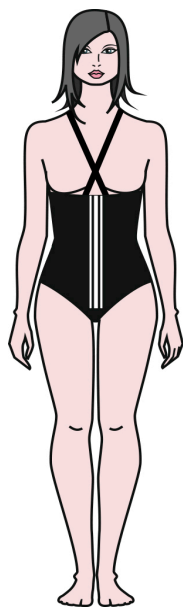

## Tableau des tailles Gaines

TAILLE	1	2	3	4	5	6	7
TOUR DE DESSOUS POITRINE	69/73	74/78	79/83	84/88	89/93	94/98	99/103
TOUR DE TAILLE	60/64	65/69	70/74	75/79	80/84	85/89	90/94
TOUR DE BASSIN	85/89	90/94	95/99	100/104	105/109	110/114	115/119